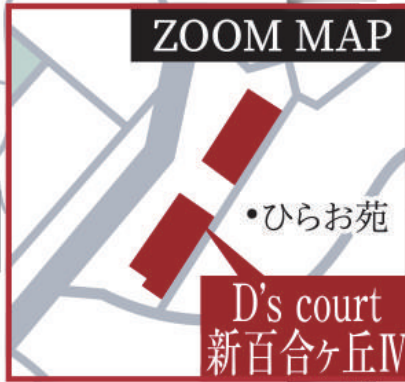

小田急小田原線「新百合ヶ丘」駅徒歩22分
 小田急小田原線「新百合ヶ丘」駅バス5分
 「ひらお苑入口」停徒歩2分

GUIDE MAP

カーナビご利用の際は「東京都稲城市平尾2丁目49-20」とご入力ください。